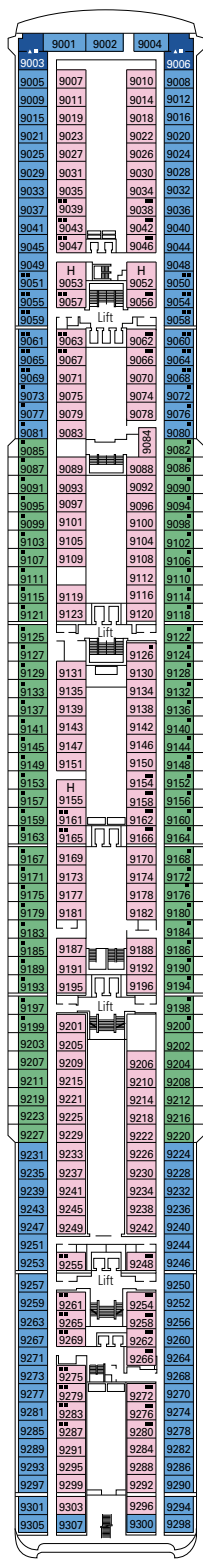

DECK 9
ALBINONI